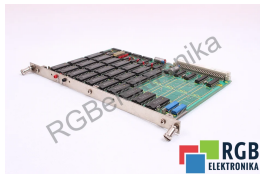

03260-B VERSION C 03 260-B 548 109.9002.02 03260 KARTA DO RCM2 SIEMENS ID11712

Używany SIEMENS 03260-B
Sprzęt przetestowany i wyczyszczony.
24 miesiące gwarancji
Dedykowany kurier
Wysyłka w 24h

DANE TECHNICZNE

PRODUCENT	SIEMENS
MODEL	03260-B
KATEGORIA	Moduły rozszerzeń
WAGA [KG]	1.0

WSPARCIE DOSTĘPNE 24/7
[+48 71 750 09 78](tel:+48717500978)

NAPISZ DO NAS
info@rgbelektronika.pl

STANOWISKO TESTOWE

Dysponujemy opracowanymi przez nas stanowiskami testowymi, dzięki którym sprawdzamy czy urządzenie jest sprawne. To za pomocą tych stanowisk testujemy naprawione urządzenie, na które dajemy później aż 24 miesiące gwarancji, a Ty możesz mieć pewność, że twój sprzęt został naprawiony w serwisie świadczącym usługi najwyższej jakości.

PRODUKTY Z OFERTY RGB ELEKTRONIKA TO:

NAJWYŻSZA JAKOŚĆ

Każdy produkt poddawany jest specjalistycznej ocenie, na podstawie najlepszej jakości, by zagwarantować ich bezawaryjną pracę. Dzięki temu możesz mieć pewność, że urządzenie **SIEMENS 03260-B** zostało przygotowane z największą starannością.